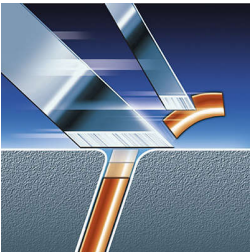

PHILIPS

Електробритва

arcitec

RQ1095

Найкраща з бритв від виробника номер 1 у світі

Ретельне гоління, навіть на шиї

Для чоловіків, які прагнуть лише найкращого, Arcitec поєднує систему Flex & Pivot та потрійні бритвені головки для ідеального ретельного гоління, навіть на шиї.

Ретельне гоління, навіть на шиї

- Система Flex & Pivot повторює всі контури

Основні особливості

Система Flex & Pivot

Три незалежні гнучкі головки бритвеного блока, який повертається у різних напрямках. Це унікальне поєднання забезпечує оптимальний контакт зі шкірою у вигинах і захоплює навіть найбільш проблематичне волосся на шиї.

Потрійні бритвені головки Triple-Track

Активна поверхня потрійних бритвених головок Triple-Track збільшена на 50% порівняно зі стандартними ротаційними бритвеними головками.

Технологія Super Lift & Cut

Система з двома лезами підіймає волоски і зрізає максимально близько до шкіри.

Система точного зрізання

Надзвичайно тонкі головки з мікропрорізами для зрізування довгих волосків та мікроотворами для захоплення найкоротшої щетини.

Точний трубчастий тример

Запатентована технологія трубчастого тримера забезпечує чудову точність та маневреність. Ідеально підходить для повторення контурів та підстригання вусів і бакенбардів.