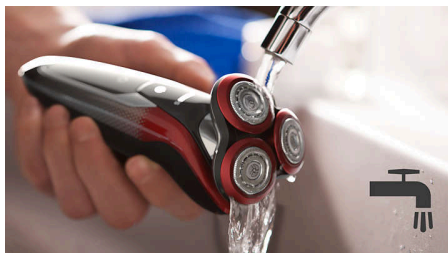

Shaver series 9000

Elektrisch scheerapparaat voor nat en droog scheren

SW9700/67

Kenmerken

Volledig wasbaar scheerapparaat

Klap het scheerhoofd open en spoel het apparaat grondig af onder de kraan.

SmartClick-precisietrimmer