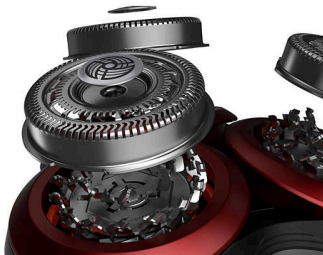

72 zelfslijpende mesjes

72 zelfslijpende mesjes. 151.000 trims per minuut. Nul haartjes blijven staan, ongeacht de groeirichting.