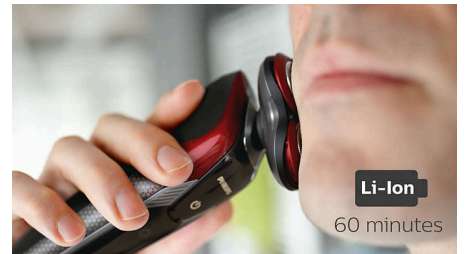

60 min. draadloos scheren

Na 1 uur opladen kunt u 60 minuten scheren; dat zijn ongeveer 20 scheerbeurten. Dit scheerapparaat is alleen draadloos te gebruiken.