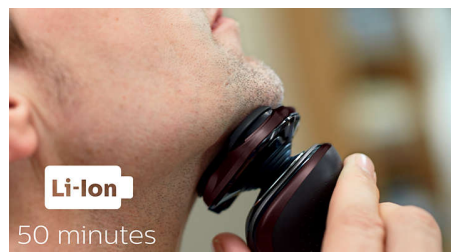

50 minuten snoerloos scheren

Na 1 uur opladen kunt u meer dan 50 minuten scheren, dat zijn ongeveer 17 scheerbeurten. U kunt ook scheren terwijl de stekker in het stopcontact zit.