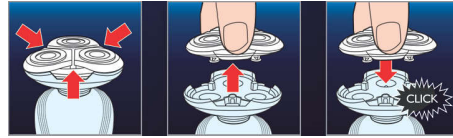

GyroFlex 2D

Tıraş makinesinin GyroFlex 2D yüz hattı izleme sistemi yüzünüzün kıvrımlarına kolayca uyum sağlayarak ve tahrişi en aza indirerek pürüzsüz tıraş olanağı sunar.

Süper Kaldır ve Kes hareketi

Philips elektrikli tıraş makinesinde bulunan çift bıçak sistemi, daha yakından tıraş etmek için sakalı kaldırıp cilt seviyesinden keser.

Aquatec

Aquatec ıslak ve kuru elektrikli tıraş makinesi, nasıl tıraş olmak istediğinizi seçme imkanı sunar. Rahat bir kuru tıraş veya ekstra cilt rahatlığı için tıraş jeli veya köpüğü kullanarak ferahlatıcı ıslak tıraş tercih edebilirsiniz.

SkinGlide

Elektrikli tıraş makinesinin sürtünmeyi azaltan SkinGlide tıraş başlıkları cildinizde kolayca kayarak pürüzsüz tıraş olanağı sağlar.

Kolay kapatma ve açma

Dökülen kılları süpürmek için dahili temizleme fırçasını kullanmak üzere Philips tıraş makinesinin başlığını çıkarın.