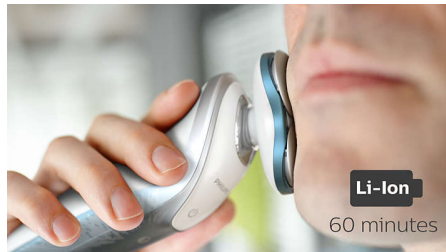

60 min. skutimosi be laido

Ilgesnė nei 60 min. veikimo trukmė – tai maždaug 20 skutimųsi įkrovus vieną valandą. Šis skustuvas veikia tik be laido.