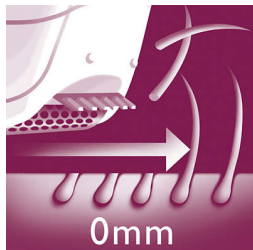

Temeljiti rezultati

- Učinkovit depilacijski sistem izpuli dlake pri koreninah
- Diski za nežno puljenje pri odstranjevanju dlavic ne vlečejo kože

Značilnosti

Specifikacije

Ergonomski ročaj

Zaobljena oblika se odlično prilega roki za udobno odstranjevanje dlačic. Tudi izgleda sijajno!

Diski za nežno puljenje

Depilator ima diske za nežno puljenje tudi samo 0,5 mm dolgih dlačic brez vlečenja kože.

Pralna depilacijska glava

Depilator ima pralno depilacijsko glavo. Glavo lahko snamete in očistite pod tekočo vodo za boljšo higieno

Učinkovit depilacijski sistem

Učinkovit depilacijski sistem poskrbi za povsem gladko kožo več tednov

Brivna glava

Brivna glava sledi linijam predela bikinija in pod pazduh za bolj gladko britje.

Prizevalni glavnik