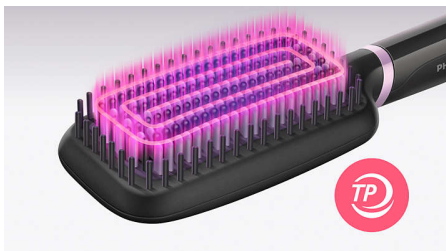

Łatwość użytkowania

- Obrotowy kabel
- Krótki czas nagrzewania
- Przewód o długości 1,8 m zapewnia maksymalną elastyczność
- Duża płaska szczotka
- Wskaźnik gotowości do pracy

Pielegnuj i chroń

- Ceramiczno-turmalinowa powłoka
- Technologia ThermoProtect
- Potrójne ząbki
- 2 ustawienia temperatury dla każdego rodzaju włosów

Zalety

Ceramiczno-turmalinowa powłoka

Powłoka ceramiczno-turmalinowa dla lśniących, gładkich i niepuszących się włosów.

Technologia ThermoProtect

Technologia ThermoProtect utrzymuje stałą temperaturę całej szczotki, zapobiegając przegrzewaniu, dla bezpiecznych i zdrowych włosów.

2 ustawienia temperatury

Dwa ustawienia temperatury (170°C i 200°C) pozwalają najlepiej dostosować temperaturę do Twojego rodzaju włosów.

Potrójne ząbki

Potrójne ząbki umożliwiają delikatne rozczesywanie i prostowanie włosów, a także chronią skórę głowy przed wysoką temperaturą.

Płaska szczotka

Płaska konstrukcja pozwala jednorazowo prostować więcej włosów.

Krótki czas nagrzewania

Gotowa do użycia już po 50 sekundach.

Wskaźnik gotowości do pracy

Wskaźnik LED informuje o gotowości szczotki do użycia.