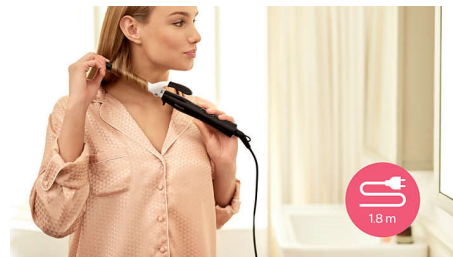

Klar til bruk-indikator

LED-lampen slutter å blinke når krølltangen er varmet opp og klar til bruk.

Kald tupp

Tuppen på styleren er laget av et spesielt varmeisolerende materiale for å holde den kald. Du kan trygt holde i den mens du styler, noe som gir optimal brukervennlighet.

Rask oppvarmingstid

Styleren har rask oppvarmingstid og er klar til bruk på 60 sekunder.

BHB862/00

1,8 m ledning

Enkel å bruke med den 1,8 m lange nettleddningen.

Roterbar ledning

Nyttig roterbar ledningsteknologi roterer ledningen for å forhindre ledningsrot.