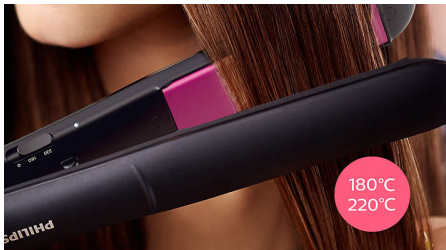

Temperaturni opseg

Opseg temperature do 220 °C radi osiguranja dugotrajnih rezultata uz maksimalno smanjivanje rizika od oštećenja kose.