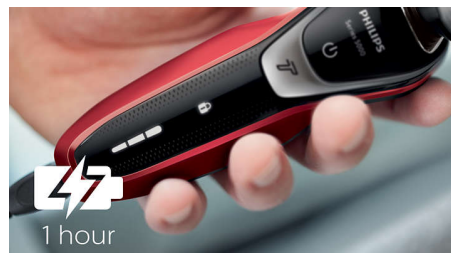

1 stundas uzlādes laiks

Skujieties ilgāk ar katru uzlādi, pateicoties mūsu jaudīgajam, energoefektīvajam ilgā darbības laikā jonu akumulatoram. Veiciet ātru

uzlādi 5 minūšu ilgumā, un jums būs pietiekami daudz jaudas vienai skūšanās reizei.

SmartClick precīzais trimmeris

Uzspraudiet mūsu ādu saudzējošo precīzo trimmeri, lai pabeigtu apgriešanu. Tas ir perfekti piemērots ūsu kopšanai un vaigu bārdas apgriešanai.