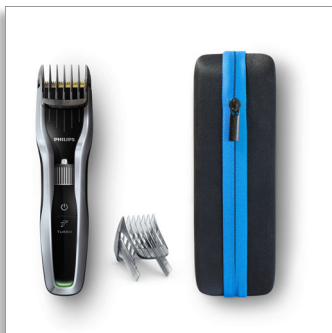

### Titankniver

24 lengdeinnstillinger  
90 min trådløs bruk / 1 t lading  
Justerbar skjeggkam med veske

HC5450/90

## HAIRCLIPPER 5000-serien – klipper dobbelt så raskt\*

med DualCut-teknologi for en raskere og skarpere klipp

HAIRCLIPPER 5000-serien er bygget for å vare og utviklet for å yte. Den nyskapende kutteenheten med slitesterke titankniver og justerbare kammer for skjegg og hår er utformet for å gi deg en rask, markert klipp gang på gang.