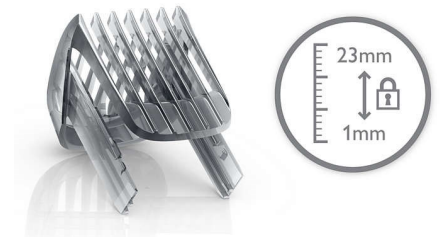

### Eksklusiv oppbevaringsveske

Halvhard oppbevaringsveske til trygg oppbevaring av klipperen og alt tilbehøret. Oppbevar alt på ett sted for å holde badet ryddig. Den nye vesken rommer kammen, klipperen og adapterkabelen.

### Justerbar skjeggkam følger med

Vri hjulet for å velge og låse den lengden du ønsker, enten du allerede har skjegg eller bare ønsker perfekte skjeggstubber. Du bare fester den justerbare skjeggkammen som har 23 låsbare lengdeinnstillinger fra 1 mm til 23 mm med nøyaktig 1 mm mellom hver lengde. Eller du kan bruke den uten kammen for en tett trimming på 0,5 mm.