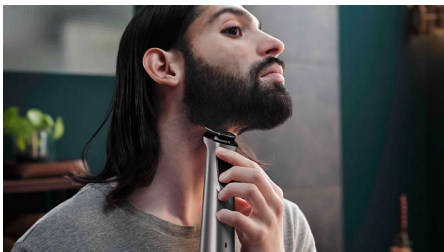

Metalltrimmer

Lag rene, rette linjer og få jevn trimming gjennom selv det tykkeste håret takket være kropp- og skjeggtrimmerens presise stålblader. Bladene er rustfrie og selvslipende for å vare lenger.