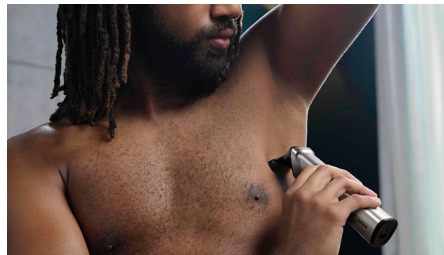

Barbermaskin til kroppen med hudbeskyttelse

Barber komfortabelt nedenfor halsen med det unike systemet vårt for beskyttelse av huden, som beskytter selv kroppens mest sensitive områder, slik at du kan barbere håret så kort som 0,5 mm