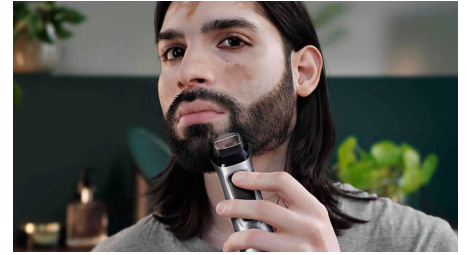

Presisjonspleier i metall

Den smale utformingen til presisjonspleieren i stål gjør det enkelt å forme detaljer og kanter med presisjon.