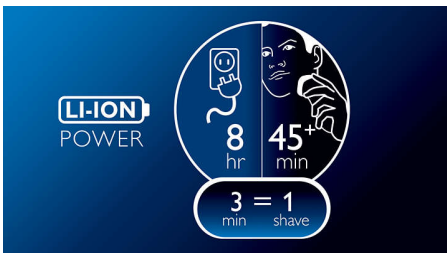

Pārliecinošs un gluds rezultāts

- Ideāli piemērots vaigu bārdas un ūsu apgriešanai
- ComfortCut asmeņi gludam, vienmērīgam skuvumam
- Flex & Float pielāgojas sejas un kakla izliekumam

Visātrākais veids, kā veikt ikriņa sejas kopš.

- Vienkārši tīrīt, noskalojot
- LED displejs
- 45+ skūšanās minūtes, 8 stundu uzlāde
- Var izmantot vada un bezvada režīmā

Izceltie produkti

ComfortCut asmeņi

ComfortCut asmeņiem ir ieapaļas malas, kas gludi slīd pa ādu, tāpēc vienmēr iegūsiēt gludu skuvumu un skūšanās būs ērta.

Flex & Float

Automātiski seko katram sejas un kakla izliekumam gludākai skūšanai.

45+ skūšanās minūtes

Energoefektīva, jaudīga litija jonu baterija nodrošina ilgāku skūšanās laiku. Ar vienu uzlādi jūs iegūsiēt 45+ minūtes skūšanās laika