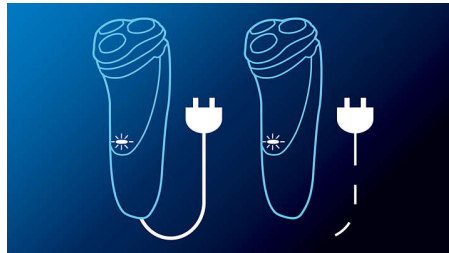

- Vienkārši tīrīt, noskalojot
- LED displejs
- 45+ skūšanās minūtes, 8 stundu uzlāde
- Var izmantot vada un bezvada režīmā

Izceltie produkti

ComfortCut asmeņi

ComfortCut asmeņiem ir ieapaļas malas, kas gludi slīd pa ādu, tāpēc vienmēr iegūsiēt gludu skuvumu un skūšanās būs ērta.

Flex & Float

Automātiski seko katram sejas un kakla izliekumam gludākai skūšanai.

45+ skūšanās minūtes

Energoefektīva, jaudīga litija jonu baterija nodrošina ilgāku skūšanās laiku. Ar vienu uzlādi jūs iegūsiēt 45+ minūtes skūšanās laika

Lietderīga energosistēma

Var izmantot vada un bezvada režīmā

Pilnībā mazgājams skuveklis

Vienkārši atveriet galviņas un rūpīgi izskalojiet zem ūdens.

LED displejs

Rādījumi: Battery full (Pilna baterija), Battery low (Tukša baterija), Charging (Notiek uzlāde), Replace shaving heads (Nomainiet skūšanas galviņas), Quick charge (Ātra uzlāde)