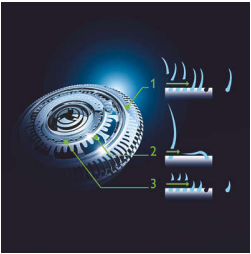

Holiace hlavy UltraTrack

Doprajte si hladké oholenie s minimálnym podráždením pokožky. Holiaca hlava má 3 špecializované dráhy: štrbiny na normálne chlípky, kanáliky na dlhé alebo rovno ležiace chlípky a otvory na to najkratšie strnisko na tvári.