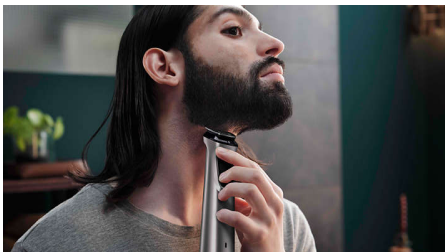

Metāla trimmeris

Veidojiet tīras, taisnas līnijas un vienmērīgi apgrieziet biežākos matus, pateicoties precīzajiem ķermeņa un bārdas trimmera tērauda asmeņiem. Šie nerūsējošie asmeņi nerūsē, un tie paši sevi uzasina, lai ilgāk kalpotu.