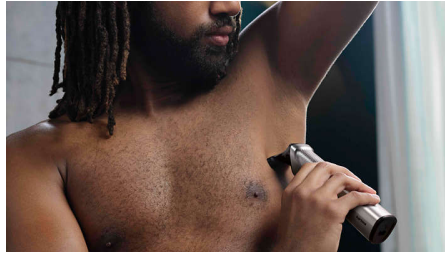

16 piederumi sejai, matiem un ķermenim

Philips Multigroom 7000 universālajam matu trimmerim ir 16 uzgaļi, kas nodrošina visa ķermeņa kopšanas risinājumu.

Metāla trimmeris

Veidojiet tīras, taisnas līnijas un vienmērīgi apgrieziet biežākos matus, pateicoties precīzajiem ķermeņa un bārdas trimmera tērauda asmeņiem. Šie nerūsējošie asmeņi nerūsē, un tie paši sevi uzasina, lai ilgāk kalpotu.

Ķermeņa skuveklis ar ādas aizsardzību

Ērta skūšanās zem kakla līnijas ar mūsu unikālo ādas aizsardzības sistēmu, kas aizsargā pat jutīgākās ķermeņa daļas un ļauj noskūt pat 0,5 mm garus matiņus

Precīzs skuveklis