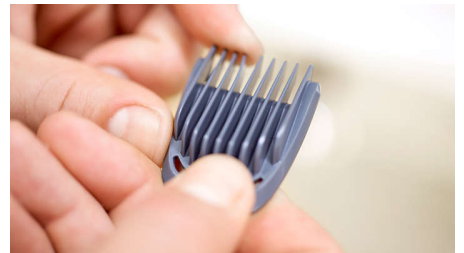

9 triecienizturīgas ķemmes

Ātri sakopiet seju un matus, izmantojot deviņus griešanas aizsargus. 2 rugāju ķemmes 1 mm un 2 mm griezumam, regulējama bārdas ķemme, 4 platas matu ķemmes 4 mm, 9 mm, 12 mm un 16 mm griezumam un 2 ķermeņa ķemmes 3 mm un 5 mm garumam.