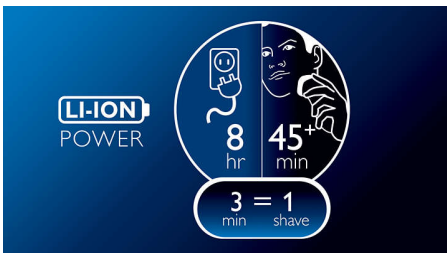

45+ skūšanās minūtes

Energoefektīva, jaudīga lītija jonu baterija nodrošina ilgāku skūšanās laiku. Ar vienu uzlādi jūs iegūsiēt 45+ minūtes skūšanās laika

(aptuveni 15 skūšanās reizes) pēc 8 stundu ilgas uzlādes. Pievienojiet ierīci strāvai uz 3 minūtēm un iegūsiēt pietiekami daudz enerģijas vienai skūšanās reizei.