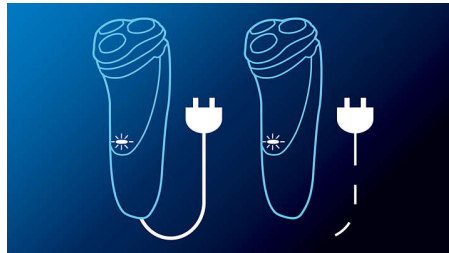

Lietderīga energosistēma

Var izmantot vada un bezvada režīmā