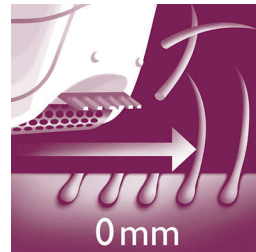

## Capac pentru zone sensibile

Acest epilator dispune de un capac pentru zone sensibile. Adaptat specific pentru pielea mai sensibilă, permițând epilarea fină în zonele delicate

## 733 mișcări ale pensetelor pe secundă

Peste 700 mișcări ale pensetelor pe secundă pentru o epilare eficientă.

## Utilizare umedă și uscată

Pentru o utilizare confortabilă în timpul rutinei tale de la duș sau în timp ce vizionezi un program TV.

## Cap de ras cu pieptene

Capul de radere detașabil urmărește perfect contururile zonei inghinale sau axiale pentru o radere precisă și fină. Dispune de pieptene pentru tuns.