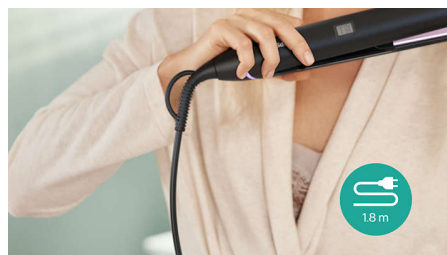

Термоизолированный наконечник

Наконечник стайлера изготовлен из особого термоизолирующего материала, поэтому он остается холодным. Вы можете прикасаться к нему во время использования прибора для создания великолепных локонов, волн или пышной укладки.

Быстрый нагрев

Стайлер быстро нагревается и готов к использованию всего через 30 секунд после включения.

Шнур 1,8 м

Удобство использования благодаря шнуру питания длиной 1,8 м.

Автоотключение

Этот стайлер оснащен функцией автоматического отключения, разработанной в целях безопасности. Если оставить прибор включенным, он автоматически выключится через 60 минут.