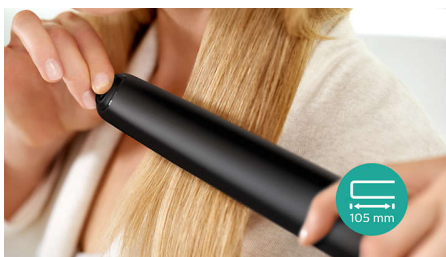

- Удлиненные пластины (105 мм) для быстрого и удобного выпрямления
- 10 цифровых настроек температуры для полного контроля

Основные особенности

Ионизация

Отрицательно заряженные ионы позволяют снять статическое электричество и улучшить общее состояние волос, а также способствуют закрытию волосяных чешуек, что придает волосам дополнительный блеск. В результате ваши волосы гладкие, сияющие и шелковистые.

Удлиненные пластины (105 мм)

Профессиональные выпрямляющие пластины длиной 105 мм позволяют выполнить укладку быстрее и проще.

Керамические пластины

Гладкие пластины с керамическим покрытием предотвращают повреждение волос при укладке.