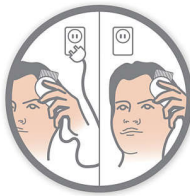

Met of zonder snoer te gebruiken

Draadloos of met de stekker in het stopcontact.

Zelfslijpende mesjes

De zelfslijpende, roestvrijstalen mesjes blijven langer scherp en zorgen voor een perfect resultaat.

NiMh-accu