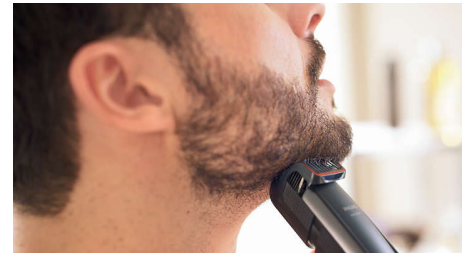

Idéal pour la barbe de 3 jours

Entretenez une barbe de 3 jours impeccable, jour après jour, en utilisant la hauteur de coupe la plus courte (0,4 mm).

Conçu pour durer

Cette tondeuse Philips bénéficie d'une garantie de 2 ans : nos produits de soin masculin sont conçus pour durer. Vous n'aurez jamais besoin de la lubrifier, et elle est compatible avec toutes les tensions secteur dans le monde.