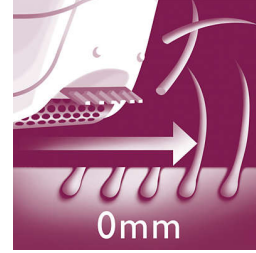

Kenmerken

Zachte pincetschijven

Deze epilator heeft zachte pincetschijven om haren tot 0,5 mm te verwijderen zonder aan de huid te trekken.

Unieke ontharingsschijven

Unieke ontharingsschijven verwijderen zelfs haar van 0,5 mm.

Afspoelbaar epileerhoofd

Deze epilator heeft een afspoelbaar epileerhoofd. Het hoofd kan worden verwijderd en schoongemaakt onder de kraan voor betere hygiëne.

Twee snelheidsstanden

Extra snelheidskeuze voor dunne haren en moeilijk bereikbare plekken

Ergonomische handgreep

De afgeronde vorm past perfect in uw hand voor het aangenaam verwijderen van haar

Scheerhoofd

Het scheerhoofd volgt de contouren van uw bikinilijn en oksels voor een glad scheerresultaat.