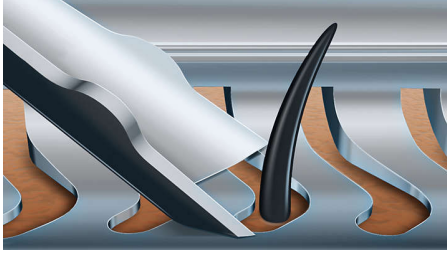

### 완벽한 설계

- 면도날이 수염의 위치를 완벽하게 잡아주므로 밀착 면도 가능
- 8방향으로 구부러지는 뛰어난 성능

## V-Track 프리시전 면도날 시스템

완벽한 밀착 면도를 경험하세요. V-Track 프리시전 면도날이 누운 수염이나 길이가 다른 수염을 포함하여 모든 수염을 최적의 면도 위치로 유도합니다. 더 적은 횟수로 밀어도 30% 더 밀착하여 면도하므로 피부를 최고의 상태로 유지시켜 줍니다.

## 8방향 입체 면도 헤드

8방향 입체 면도 헤드로 얼굴과 목의 모든 곡면을 따라 면도할 수 있습니다. 한 번의 움직임으로 수염을 20% 더 많이 제거하므로 최대한 밀착된 매끄러운 면도가 가능합니다.