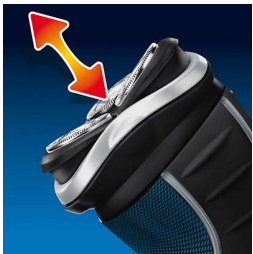

- Возможность влажной чистки бритвы

Идеально для подравнивания висков и усов

- Подпружиненный откидной триммер

Особенности

Прецизионная бреющая система

Бритва Philips оснащена ультратонкими бритвенными головками с прорезями, позволяющими сбивать длинные волосы, и уникальными микроотверстиями для бритья едва заметной щетины.

Система Reflex Action

Автоматически подстраивается под каждый изгиб лица и шеи.

Бритвенные головки

Специальная конструкция бритвенных головок обеспечивает гладкое скольжение по коже для комфортного и безопасного бритья.

Технология Lift & Cut

Система двояных лезвий электробритвы поднимает волосы для комфортного бритья на уровне кожи.

Откидной триммер

Широкий откидной триммер идеален для подравнивания висков и усов.

Возможность влажной чистки бритвы