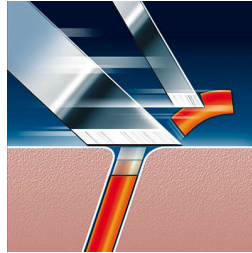

- Возможность влажной чистки бритвы

Идеально для подравнивания висков и усов

- Подпружиненный откидной триммер

Особенности

Прецизионная бреющая система

Бритва Philips оснащена ультратонкими бритвенными головками с прорезями, позволяющими сбивать длинные волосы, и уникальными микроотверстиями для бритья едва заметной щетины.

Система Reflex Action

Автоматически подстраивается под каждый изгиб лица и шеи.

Бритвенные головки

Специальная конструкция бритвенных головок обеспечивает гладкое скольжение по коже для комфортного и безопасного бритья.

Технология Lift & Cut

Система двояных лезвий электробритвы поднимает волосы для комфортного бритья на уровне кожи.

Откидной триммер

Широкий откидной триммер идеален для подравнивания висков и усов.

Возможность влажной чистки бритвы