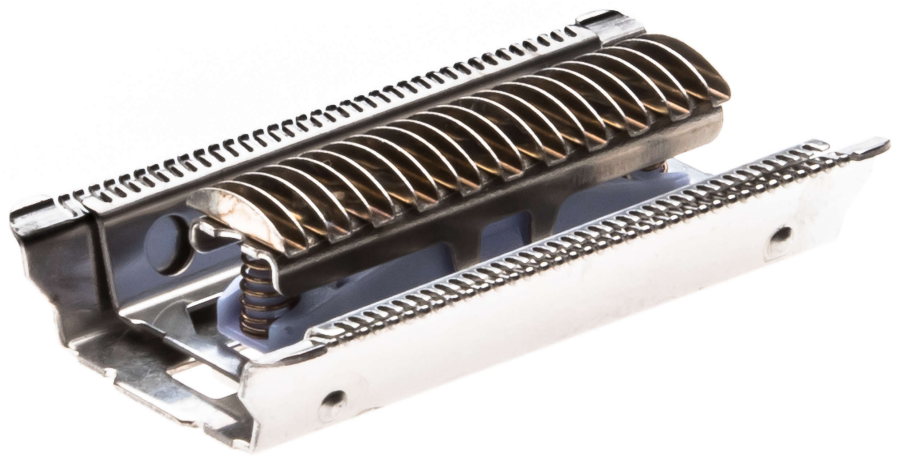

PHILIPS

Knipelement

SatinPerfect

CP1506

Bovenste deel van het epileerapparaat

Is uw huidige knipelement kwijt of kapot, maar is het epileerapparaat verder nog helemaal goed? Bestel hier een nieuw knipelement.

Het gemak van Philips-reserveonderdelen

- Vernieuw uw product eenvoudig met originele Philips-onderdelen

Kenmerken

Eenvoudig vervangen van onderdelen

Zo nu en dan heeft uw product een servicebeurt nodig en met de vervangingsonderdelen van Philips is het nog