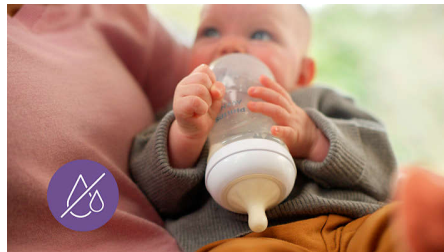

Speen zonder lekken

De speenopening zorgt dat de melk alleen stroomt als de baby actief aan het drinken is. Zo kun je met vertrouwen lekken van melk voorkomen, zowel thuis als onderweg.