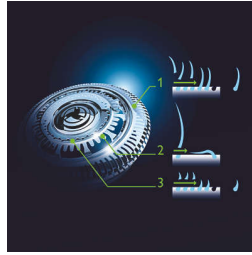

Ypatybės

„Jet Clean +“ sistema

Po kiekvieno naudojimo „Jet Clean+“ sistema nuvalo ir sudrėkina peiliukus, įkrauna akumuliatorių. Yra 3 valymo nustatymai: automatinis – įprastam naudojimui, ekonomiškasis – 40 % mažesniai energijos suvartojimui ir intensyvus – ypač kruopščiam valymui.

„GyroFlex 3D“ skustuvas

„GyroFlex 3D“ kontūrus atkuriančios barzdaskutės galvutės nematomai prisitaiko prie kiekvieno jūsų veido įlinkio ir sumažina spaudimą ir odos sudirginimą.

„UltraTrack“ skustuvo galvutės

Skutimas arčiau plaukelių sumažina odos sudirginimą. Skutimo galvutė turi 3 specialius takelius: angas normaliems; kanalus ilgiems ir priglundusiems bei skylutes trumpiausiems plaukeliams ant jūsų veido.