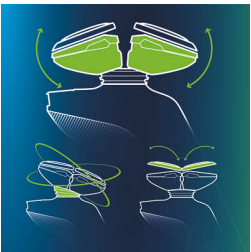

„GyroFlex 3D“ skustuvas

„GyroFlex 3D“ kontūrus atkuriančios barzdaskutės galvutės nematomai prisitaiko prie kiekvieno jūsų veido įlinkio ir sumažina spaudimą ir odos sudirginimą.