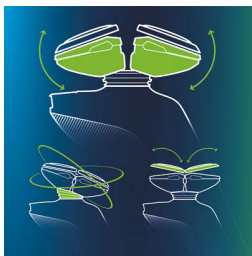

Основні особливості

Бритва GyroFlex 3D

Головки бритви GyroFlex 3D повторюють будь-які контури обличчя, зменшуючи тиск і подразнення шкіри.