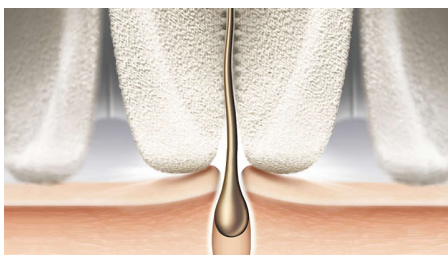

Fjerner effektivt også korte, fine hårstrå
 Enkel å styre for langvarige resultater

Philips Satinelle fjerner effektivt uønsket hårvekst fra roten, både i ansiktet og på kroppen. Det ekstra brede epileringshodet har keramiske pinsettplater med mikroriller som også fanger opp fine, korte hår (0,5 mm). Det S-formede håndtaket gir perfekt grep, også når du bruker epilatoren i dusjen. Med Philips Satinelle får du siste nytt innen epilering i luksusutførelse. Satinelle Advanced BRE630 har fem tilbehør for tilpasset kroppspleie, bl.a. et tilbehør for ansikt og følsomme områder, samt barberhode og trimmekam.

- Epilatorhoder til kroppspleie for tilpassede og praktiske løsninger
- Barberhode og trimmekam

- Tilbehør for ansikt og følsomme områder

- Tilbehør for skånsom epilering

Grundige resultater

- Epileringshodet har et unikt keramisk materiale, slik at du får et bedre grep på hårstråene
- Patentert epileringssystem
- For best mulig ytelse bør du alltid bruke den i en 90-graders vinkel
- Ekstra bredt epilatorhode

Effektiv hårfjerning fra roten

Høydepunkter

Håndtak med S-form

Det ergonomiske håndtaket er enkelt å holde i og styre for maksimal kontroll og optimal tilgjengelighet på alle kroppsdeler.

Keramiske plater med mikroriller

Epilatorhodet er helt unikt og konstruert av et grovt keramisk materiale som griper tak i hårstråene, slik at selv fine hårstrå ikke slipper unna.

Ekstra bredt epilatorhode

Ekstra bredt epilatorhode dekker mer hud med hvert strøk for raskere hårfjerning.