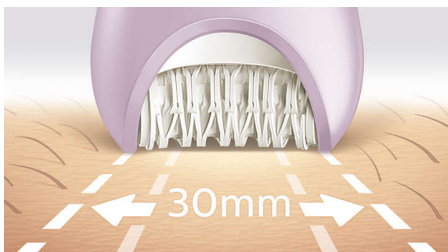

Fjerner effektivt også korte, fine hårstrå
 Enkel å styre for langvarige resultater

Philips Satinelle fjerner effektivt uønsket hårvekst fra roten, både i ansiktet og på kroppen. Det ekstra brede epileringshodet har keramiske pinsettplater med mikroriller som også fanger opp fine, korte hår (0,5 mm). Det S-formede håndtaket gir perfekt grep, også når du bruker epilatoren i dusjen. Med Philips Satinelle får du siste nytt innen epilering i luksusutførelse. Satinelle Advanced BRE630 har fem tilbehør for tilpasset kroppspleie, bl.a. et tilbehør for ansikt og følsomme områder, samt barberhode og trimmekam.

- Epilatorhoder til kroppspleie for tilpassede og praktiske løsninger
- Barberhode og trimmekam

- Tilbehør for ansikt og følsomme områder

- Tilbehør for skånsom epilering

Grundige resultater

- Epileringshodet har et unikt keramisk materiale, slik at du får et bedre grep på hårstråene
- Patentert epileringssystem
- For best mulig ytelse bør du alltid bruke den i en 90-graders vinkel
- Ekstra bredt epilatorhode

Effektiv hårfjerning fra roten

Høydepunkter

Håndtak med S-form

Det ergonomiske håndtaket er enkelt å holde i og styre for maksimal kontroll og optimal tilgjengelighet på alle kroppsdeler.

Keramiske plater med mikroriller

Epilatorhodet er helt unikt og konstruert av et grovt keramisk materiale som griper tak i hårstråene, slik at selv fine hårstrå ikke slipper unna.

Ekstra bredt epilatorhode

Ekstra bredt epilatorhode dekker mer hud med hvert strøk for raskere hårfjerning.