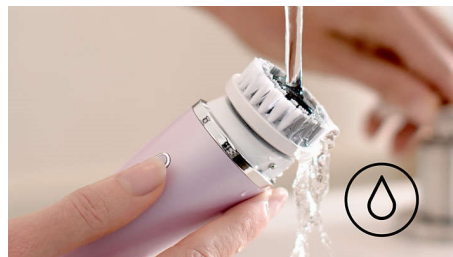

Ușor de curățat

Capul este ușor de curățat. Trebuie doar să îl cureți în chiuvetă în apă caldă cu săpun.

Specificații

Ușor de utilizat

- Înlocuire recomandată: Anual
- Ușor de curățat

Specificații tehnice

- Tehnologie personalizată DualMotion
- Rotație specială, vibrație
- Setări de intensitate: 2
- Durata programului: 40 secunde

Service

- Garanție: Garanție 2 ani

Recunoașterea inteligentă a capului

- Capete inteligente

Compatibilitate

- Utilizare cu VisaPure Advanced

Data apariției 2022-06-18

Versiune: 2.2.1

© 2022 Koninklijke Philips N.V.
Toate drepturile rezervate.

Specificațiile pot fi modificate fără preaviz. Mărcile comerciale sunt proprietatea Koninklijke Philips N.V. sau a deținătorilor lor legali.

www.philips.com