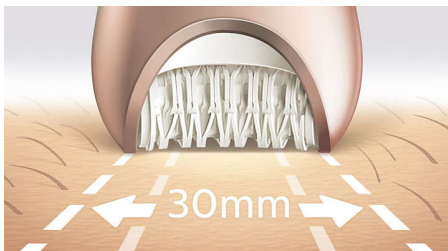

Удобное использование

- Идеален для использования в ванной или душе.
- Подсветка Opti-Light
- Первый эпилятор S-образной формы
- Дизайн, отмеченный наградой*

Непревзойденный результат

- Широкая эпилирующая головка
- Эпилирующая головка выполнена из уникального керамического материала для лучшего захвата волосков

Индивидуальный уход за лицом и телом

- Насадка для пилинга тела удаляет отмершие клетки
- Насадка для массажа тела оказывает расслабляющее действие и придает коже сияющий вид
- Насадка для удаления нежелательных волосков на лице и чувствительных участках тела
- В комплект входит насадка Skin Stretcher
- В комплект входят насадка-триммер и гребень для линии бикини
- В комплект входит массажная насадка

Особенности

Наш самый быстрый эпилятор

Наш эпилятор оснащен уникальной текстурированной керамической головкой, которая бережно захватывает и удаляет даже самые тонкие волосы. Она также удаляет в 4 раза более короткие волоски, чем при эпиляции воском. Благодаря увеличенной скорости вращения дисков (2200 об/мин) гарантировано быстрое удаление волос.

Самая широкая эпилирующая головка

Широкая эпилирующая поверхность удаляет больше волосков одним движением, ускоряя процесс эпиляции.

Дизайн, отмеченный наградой*

Комфортная процедура благодаря уникальной форме прибора*