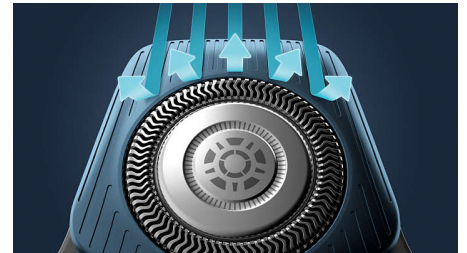

Hårstyrningsprecisionshuvuden

Den här nya precisionsrakapparaten har förbättrats med hårstyrningskanaler för optimal klippning och hudkomfort.