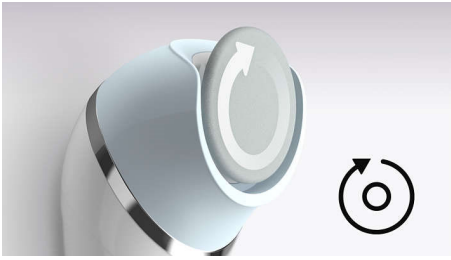

Philips Pedi Advanced
Elektrische voetvlij

Met ultraprecisierand

Draaiende schijf
Nat en droog
Snoerloos en oplaadbaar

BCR430/00

Gladde voeten van hiel tot tenen

Met ultraprecisieschijf

De Philips Pedi Advanced maakt uw voeten van hiel tot teen zacht. Met de unieke draaiende schijf en het handgreepdesign verwijdert u moeiteloos, nauwkeurig en op zachte wijze eelt van de hele voet.

BCR430/00

Kenmerken

Unieke draaiende schijf

Het unieke draaiende epileerschijfje met precisierend geeft u zachte voeten van hiel tot teen. Het draaiende epileerschijfje en de precisierend verwijderen nauwkeurig en moeiteloos eelt op een zachte manier voor grote en kleinere gebieden.