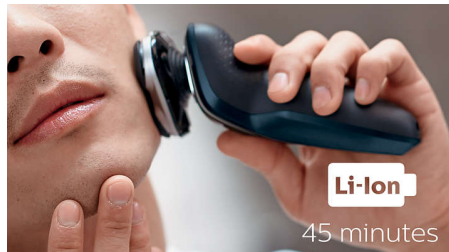

45분 무선 면도

1시간 충전으로 45분 이상 작동하므로 약 15회 정도 면도를 하실 수 있습니다. 이 면도기는 무선 모드에서만 작동합니다.