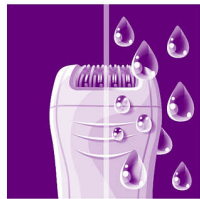

Points forts

Disques en céramique texturés

Cet épilateur est doté de disques en céramique texturés épilant en douceur les poils les plus fins.

Tête d'épilation extra-large

Notre tête d'épilation extra-large permet une épilation optimale des poils en un passage, pour une peau parfaitement douce pour longtemps en quelques minutes.

Disques d'épilation doux

Cet épilateur est doté de disques d'épilation doux épilant les poils sans tirer sur la peau.

Unité de redressement des poils

Le système de massage actif élimine les poils fins couchés et apaise la peau.

Sans fil

Jusqu'à 40 minutes d'utilisation sans fil, charge rapide en 1 heure.

À sec ou avec de la mousse

À utiliser sur peau mouillée ou sèche.

Mini-épilateur de précision Wet & Dry

Une solution pratique et précise pour les zones sensibles.