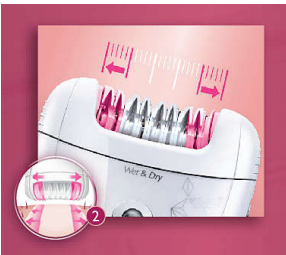

Une peau douce

- Le système de massage actif élimine les poils couchés
- Les disques éliminent délicatement les poils sans tirer sur la peau
- Les disques en céramique texturés épilent les poils les plus fins et courts
- Tête d'épilation extra-large épilant une plus grande surface par passage

Une épilation agréable

- Utilisable sur peau sèche et mouillée, sous la douche ou en dehors
- Sans fil

Solutions pour zones sensibles

- Le mini-épilateur de précision élimine les poils dans les zones sensibles

Points forts

Disques en céramique texturés

Cet épilateur est doté de disques en céramique texturés épilant en douceur les poils les plus fins.

Tête d'épilation extra-large

Notre tête d'épilation extra-large permet une épilation optimale des poils en un passage, pour une peau parfaitement douce pour longtemps en quelques minutes.

Disques d'épilation doux

Cet épilateur est doté de disques d'épilation doux épilant les poils sans tirer sur la peau.

Unité de redressement des poils

Le système de massage actif élimine les poils fins couchés et apaise la peau.