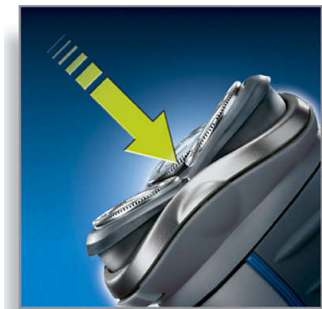

Система Reflex Action

Автоматически подстраивается под каждый изгиб лица и шеи.