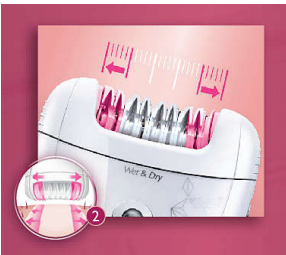

Glatte Haut

- Aufsatz zum Aufrichten d. Haare u. Massageaufsatz entfernen anliegende Härchen
- Sanfte Pinzetten entfernen Härchen, ohne dabei an der Haut zu ziehen.
- Strukturierte Keramikpinzetten entfernen selbst feinste und kürzeste Härchen
- Breiter Epilierkopf bedeckt mehr Hautoberfläche mit jedem Zug

Angenehmes Epilieren

- Nass- und Trockenfunktion, auch für die Verwendung unter der Dusche
- Kabellos

Lösung für sensible Bereiche

- Präzisionsepilierer entfernt sanft Haare in empfindlichen Bereichen

Besonderheiten

Strukturierte Keramikpinzetten

Dieser Epilierer verfügt über strukturierte Keramikpinzetten, die selbst feinste Härchen sanft entfernen

Breiter Epilierkopf

Unser besonders breiter Epilierkopf bietet eine optimale Haarentfernung mit jedem Zug für lang anhaltende und seidig glatte Ergebnisse in nur wenigen Minuten.

Sanfte Pinzetten

Dieser Epilierer verfügt über sanfte Pinzetten, die Härchen entfernen, ohne dabei an der Haut zu ziehen.

Aufsatz zum Aufrichten der Haare

Der Aufsatz zum Aufrichten der Haare und der Massageaufsatz entfernen feine, anliegende Härchen und beruhigen die Haut.