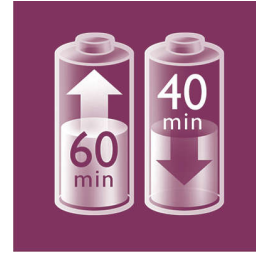

Kabellos

Bis zu 40 Minuten kabellos epilieren, kurze Ladezeit von 1 Stunde.