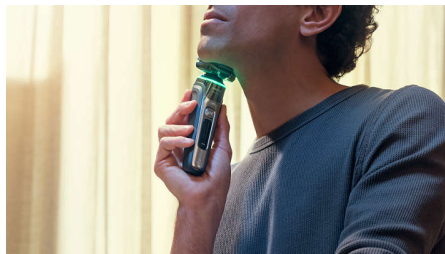

## Trykksensor

Bruk av riktig trykk er nøkkelen til tett barbering og beskyttelse av huden. De avanserte sensorene i barbermaskinen leser av trykket du bruker, og det nyskapende lyssignalet viser når du trykker for hardt eller for lite. For en personlig barbering som passer for deg.

## Bevegelsessensor

Bevegelsesfølsom teknologi sporer hvordan du barberer deg, og veileder deg til en mer effektiv teknikk via GroomTribe-appen. Etter bare tre barberinger oppnådde de fleste menn bedre barberingsteknikk og dermed færre bevegelser\*\*\*.

## Beskyttende SkinGlide-belegg

Det er et beskyttende belegg mellom skjærehodene og huden. Laget av opptil 2000 mikrosfærer som dekker hver kvadratmillimeter. Minimerer irritasjon ved å redusere 25 % av hudfriksjonen\*\*\*.

## PowerAdapt-sensor

Den intelligente ansiktshårsensoren leser av hårtettheten 500 ganger per sekund. Teknologien tilpasses automatisk og gir en behagelig og skånsom barbering.