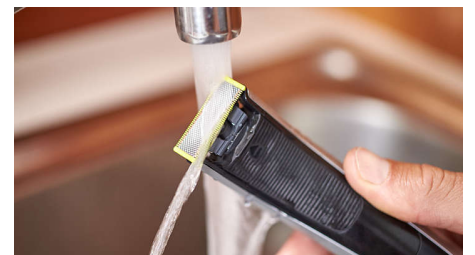

Étanche

Utilisez ce rasoir étanche au lavabo ou emportez-le avec vous sous la douche. Le rasoir étanche OneBlade est facile à nettoyer et peut être utilisé avec ou sans mousse.