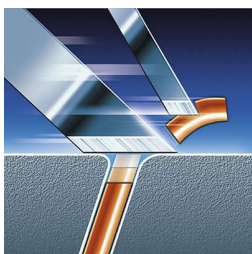

PHILIPS

Электробритва

arcitec

RQ1050/18

Лучшая бритва от номера 1 в мире!

Идеально чистое бритье, даже на сложных участках

Электробритва Philips arcitec RQ1050 разработана для мужчин, которые привыкли к самому лучшему: она оснащена гибкой поворачивающейся головкой и бритвенными головками Triple Track для более быстрого и чистого бритья, даже на шее.

- Бритвенные головки Triple Track увеличивают площадь бритья на 50 %

Идеально чистое бритье, даже на сложных участках

- Гибкая поворачивающаяся головка повторяет все изгибы лица

Основные особенности

Гибкая поворачивающаяся головка

Уникальное сочетание трех независимо поворачивающихся головок, которые вращаются в разных плоскостях и направлениях, обеспечивает оптимальное прилегание к коже даже на сложных участках.

Бритвенные головки Triple Track

Три бреющих кольца бритвенных головок Triple Track увеличивают площадь бритья на 50 % по сравнению с обычными роторными головками с одним бреющим кольцом.

Технология Lift & Cut®

Система двояных лезвий электробритвы поднимает волосы для комфортного бритья на уровне кожи.