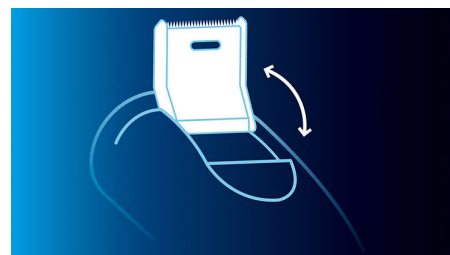

Откидной триммер

Бритва с широким откидным триммером идеально подходит для подравнивания висков и усов