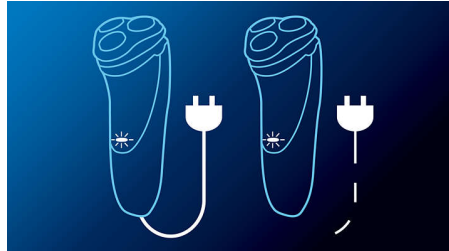

Lietderīga energosistēma

Var izmantot vada un bezvada režīmā