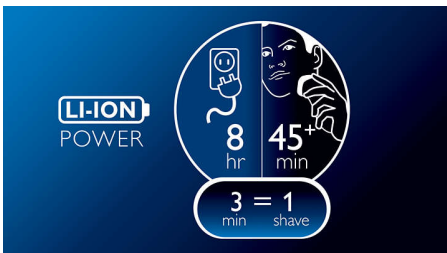

45+ skūšanās minūtes

Energoefektīva, jaudīga litija jonu baterija nodrošina ilgāku skūšanās laiku. Ar vienu uzlādi jūs iegūsiēt 45+ minūtes skūšanās laika (aptuveni 15 skūšanās reizes) pēc 8 stundu

ilgas uzlādes. Pievienojiet ierīci strāvai uz 3 minūtēm un iegūsiēt pietiekami daudz enerģijas vienai skūšanās reizei.