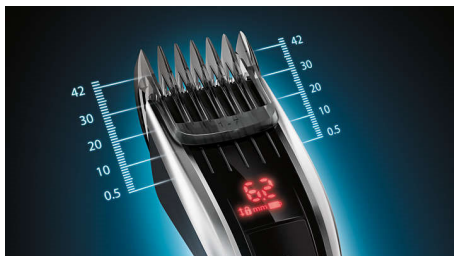

Precizie și control desăvârșite

- Butoane de control
- 60 setări pentru lungime ușor de selectat și blocat: 0,5 la 42 mm
- Piepteni reglabili pentru cele mai bune rezultate la tundere

PHILIPS

Aparat de tuns

Lame din oțel inoxidabil 60 setări de lungime, Utiliz. fără fir 120 min/încărc. 1 oră

Repere

Butoane de control

Interfața intuitivă pentru utilizator îți oferă feedback precis pentru lungimea selectată. Utilizează butoanele pentru a selecta și bloca mai mult de 60 setări de lungime. Navighează rapid prin lungimi sau treci lent prin fiecare pas mic de 0,2 mm.

60 setări pentru lungime blocabile

Utilizează butoanele de control pentru a selecta cu precizie și a păstra lungimea dorită, cu peste 60 de setări de lungime. Folosește pieptenele pentru a tunde la lungimi între 1 și 7 mm în trepte precise de 0,2 mm și între 7 și 42 mm în trepte de 1 mm. Sau poți să îl folosești fără pieptene pentru un tuns scurt de 0,5 mm.

3 piepteni reglabili

Aparatul de tuns are 3 piepteni reglabili: de la 1 la 7 mm, de la 7 la 24 mm și de la 24 la 42 mm. Doar atașează unul dintre piepteni pentru mai mult de 60 setări de lungime blocabile, cu intervale precise de 0,2 mm, între 1 și 7 mm, și de 1 mm între 7 și 42 mm. Sau poți utiliza