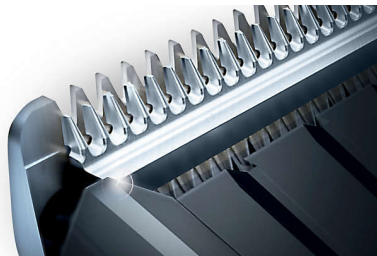

Lame din oțel inoxidabil

Lame din oțel inoxidabil cu ascuțire automată de mai lungă durată.