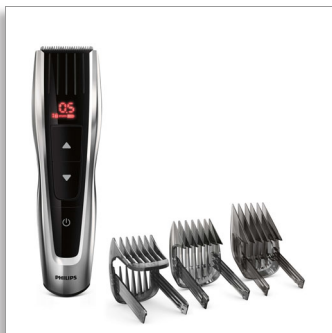

Philips Hairclipper series
7000
Aparat de tuns

Lame din oțel inoxidabil
60 setări de lungime
Utiliz. fără fir 120 min/încărc. 1
oră

HC7460/15

1 clic, precizie totală

cu piepteni motorizați

Aparatul de tuns seria 7000 îți oferă precizie și control total asupra tunderii cu un singur clic. Disponând de piepteni motorizați și un element de tăiere de înaltă performanță, acesta este singurul aparat de tuns care oferă rezultatele așteptate în mod consecvent.

Ușor de utilizat

- Reține ultima setare de lungime utilizată
- Până la 120 de minute utilizare fără fir

Performanță

- Lame din oțel cu ascuțire automată pentru mai mult timp
- Piepteni motorizați pentru selectarea simplă a lungimii
- Se adaptează fără efort la părul gros
- Element de tăiere dublu ascuțit care taie de două ori mai repede*
- Garanție pentru protejarea achiziției

Precizie și control desăvârșite

- Butoane de control
- 60 setări pentru lungime ușor de selectat și blocat: 0,5 la 42 mm
- Piepteni reglabili pentru cele mai bune rezultate la tundere

PHILIPS

Aparat de tuns

Turbo automat

Funcția Turbo automată se adaptează automat la firele de păr mai groase, oferind un plus de putere pentru o mișcare de tăiere fără efort.

HC7460/15

Tehnologie DualCut

Potrivit pentru orice tip de păr, grație tehnologiei avansate DualCut, care combină un cap de radere cu ascuțire dublă și un nivel redus de frecare. Capul de radere inovator este conceput să tundă părul de două ori mai rapid decât aparatele de tuns obișnuite de la Philips, cu o apărătoare solidă din oțel inoxidabil pentru durabilitate desăvârșită.