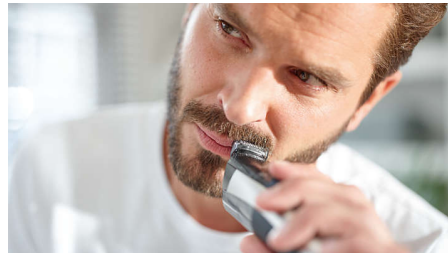

Natančno prizevanje

Ko končate s prizevanjem, pritrдите natančni prizevalnik in uredite vse podrobnosti ali robove. Če na prizevalnik pritrдите natančni glavniček, lahko prirežete tudi brke.