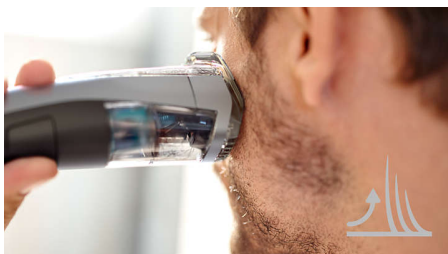

Inovativni sistem Lift&Trim

Bradico prirežite z eno hitro potezo. Naš inovativni sistem Lift & Trim dlavice dviguje in usmerja do dvostranskih rezil iz nerjavečega jekla. To omogoča enakomerno prirezano bradico s samo eno potezo.