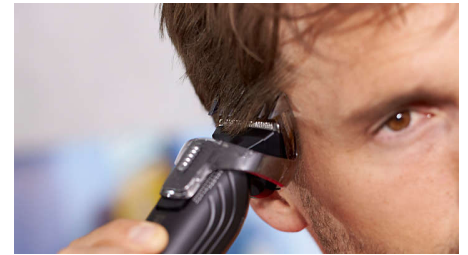

Haarkam

Houd uw kapsel in stijl of creëer een nieuwe look door tot verschillende lengten te trimmen. De kam beschikt over 18 lengtestanden van 3 tot 20 mm, met precies 1 mm tussen elke stand.