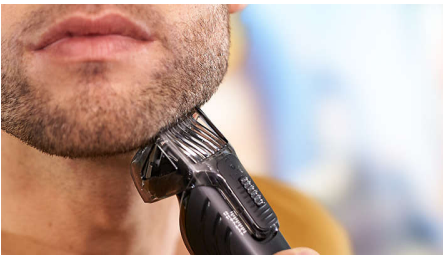

QG3398/15

Kenmerken

Complete, metalen tondeuse

Gebruik de complete metalen tondeuse zonder trimkam. Maak uw stijl af en geef uw baard nette, scherpe lijnen.

Baard- en stoppelkam

Trim uw baard tot de gewenste lengte door de stand te vergrendelen en het gewenste resultaat te garanderen. De baard- en stoppelkam beschikt over 18 lengtestanden van 1 tot 18 mm, met precies 1 mm tussen elke stand.

Kam voor details

Kam en trim nauwkeurig uw wenkbrauwen en bakkebaarden voor een verzorgde look.

Langwerpige neustrimmer

Verwijder ongewenste haartjes snel, makkelijk en eenvoudig voor een nette afwerking. De ProtecTube-technologie voorkomt wondjes en sneetjes en garandeert dat de trimmer niet trekt. De gebogen kop zorgt voor een beter bereik en meer controle.