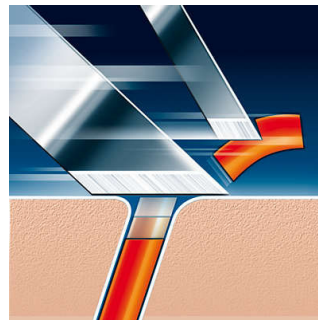

Specifikācijas

Skuvekļa galviņas

- Skuvekļa galviņas iepakojumā: 3
- Atbilst produktu tipiem: HQ6425, HQ6426, HQ6466, HQ6465, HQ6832, HQ6847, HQ6850, HQ6851, HQ6852, HQ6870, HQ6871, HQ6890, HQ6894, HQ7415, HQ7815, HQ7830, HQ7850, HQ7870, 6828XL, 6887XL, 7610X, 7616X,

7866XL, 7886XL, HQ662, HQ663, HQ664, HQ686, HQ665, HQ6825, HQ6826, HQ6827, HQ6828, HQ6830, HQ6848, HQ6865, HQ6867, HQ6885, HQ6888, HQ6889, HQ6893, HQ7405, HQ7615, HQ7616, HQ7617, HQ7814, HQ7816, HQ7817, HQ7820, HQ7821, HQ7825, HQ7829, HQ7845, HQ7864, HQ7865, HQ7868, HQ7885

HQ6/40

Izceltie produkti

Super Lift & Cut tehnoloģijas

Philips skuvekļa dubultā asmens sistēma: pirmais asmens paceļ, otrs noskuj, iegūstot ērtu, pietuvinātu skūšanu.