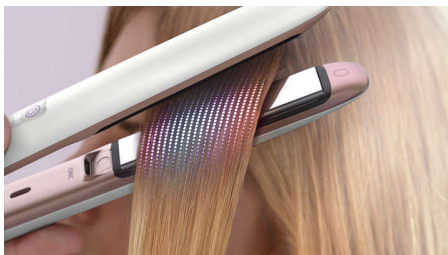

Prelepo oblikovana kosa

- Jonska nega za glatku, poslušnu i sjajnu kosu

Jednostavna upotreba

- Digitalni LED ekran za laku kontrolu
- Brzo zagrevanje za 15 s

Tehnologija za negu

- Plutajuće ploče za nežno oblikovanje
- Ploče obložene titanijumom za brzo i glatko ravnanje

Tehnologija MoistureProtect

- Tehnologija MoistureProtect čuva prirodnu vlažnost kose
- Senzor MoistureProtect za inteligentno oblikovanje

Važne karakt.

Tehnologija MoistureProtect

Tehnologija MoistureProtect kontroliše i prilagođava temperaturu da bi povećala sjaj i da bi sačuvala prirodnu vlažnost kose. Štiti kosu od pregrevanja tako što uvek obezbeđuje optimalnu temperaturu. Uživajte u divnoj kosi koja je zaštićena unutra i spolja.

Senzor MoistureProtect

Senzor MoistureProtect proverava stanje kose 30 puta u sekundi i prilagođava temperaturu radi očuvanja prirodne vlažnosti kose.

Ploče obložene titanijumom

Profesionalne ploče obložene titanijumom za najbolje provođenje. Ovaj superioran materijal ploča je čvrst, trajan i brzo prenosi toplotu što omogućava brzo ravnanje.

Jonska nega

Naelektrisani negativni joni eliminišu statički elektricitet, kondicioniraju kosu i uglašavaju kutikule da bi se pojačao sjaj kose. Rezultat je kosa koja je glatka, sjajna i poslušna.

Digitalni LED ekran