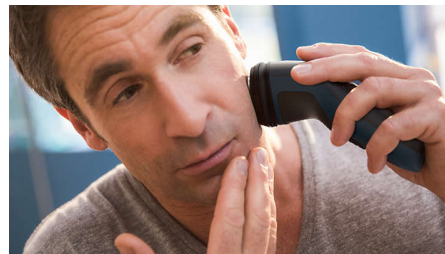

40 minuters sladdlös rakning

Raka dig sladdlöst i upp till 40 minuter efter 8 timmars laddning. Eller raka dig med nätsladden ansluten när batteriet är urladdat.