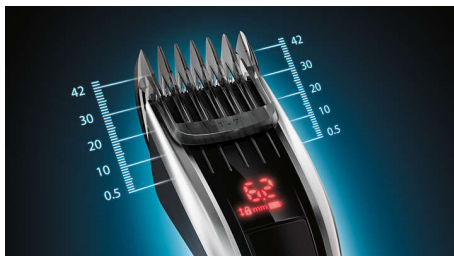

Dokonalá presnosť a ovládanie

- Ovládacie tlačidlá
- 60 jednoduchých uzamykacích nastavení dĺžky: 0,5 až 42 mm
- Nastaviteľné hrebene pre najlepšie výsledky strihania

PHILIPS

Strihač vlasov

Samoostríacie kovové čepele 60 nastavení dĺžky, 120 min bezšn. použitia/1 h nabíjania

Hlavné prvky

Ovládacie tlačidlá

Vďaka intuitívnemu používateľskému rozhraniu máte presnú predstavu vybratej dĺžky. Pomocou tlačidiel jednoducho vyberte a uzamknite viac ako 60 nastavení dĺžky. Rýchlo prejdite jednotlivé dĺžky alebo pomaly prechádzajte po malých krokoch dĺžky 0,2 mm.

20 uzamykacích nastavení dĺžky

Pomocou ovládacích tlačidiel zvolíte a uzamkníte presnú požadovanú dĺžku spomedzi viac než 60 nastavení dĺžky. Použite hrebeňový nastaviteľ na zastrihávanie v rozsahu 1 až 7 mm s prírastkami presne po 0,2 mm a v rozsahu 7 až 42 mm s prírastkami po 1 mm. Zariadenie možno použiť aj bez hrebeňa a strihať na dĺžku 0,5 mm.

3 nastaviteľné hrebene

Strihač sa dodáva s tromi nastaviteľnými hrebeňmi: od 1 mm do 7 mm, od 7 mm do 24 mm a od 24 mm do 42 mm. Jednoducho pripojte jeden z hrebeňov a vyberte si zo 60 uzamykacích nastavení dĺžky s pridávaním