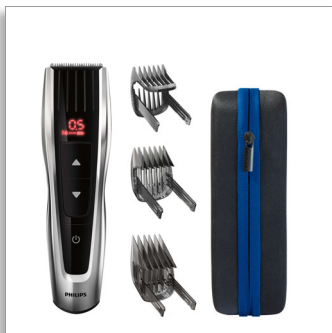

Philips Hairclipper series
9000
Strihač vlasov

Samoostriace kovové čepele
60 nastavení dĺžky
120 min bezšn. použitia/1 h
nabíjania

HC9420/15

To najlepšie od spoločnosti Philips

Jedinečný výkon, dokonalý účes.

ZASTRIHÁVAČ VLASOV série 9000 vám poskytne dokonalú presnosť a kontrolu nad vaším účesom jediným cvaknutím. Vďaka pohyblivým hrebeňovým nastavcom a vysokovýkonnej strihacej jednotke je to jediný strihač, s ktorým vždy dosiahnete očakávané výsledky.

Jednoduché používanie

- Zapamätá si posledné nastavenie dĺžky
- Až 120 minút prevádzky bez pripojenia do siete

Výkon

- Pohyblivé hrebene pre jednoduchý výber dĺžky
- Bez problémov sa prispôbí aj hustým vlasom
- Záruka na ochranu nákupu
- Samoostriace kovové čepele

Dokonalá presnosť a ovládanie

- Ovládacie tlačidlá
- 60 jednoduchých uzamykacích nastavení dĺžky: 0,5 až 42 mm
- Nastaviteľné hrebene pre najlepšie výsledky strihania

PHILIPS

Strihač vlasov

Samoostríacie kovové čepele 60 nastavení dĺžky, 120 min bezšn. použitia/1 h nabíjania