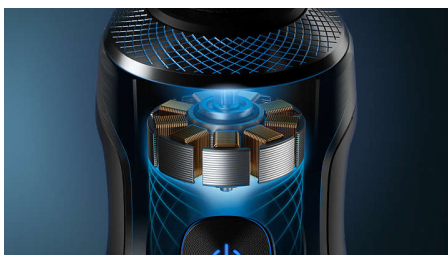

Liela ātruma digitālais motors

Maksimāls apgriezumu skaits maksimālai efektivitātei – Philips progresīvākais digitālais motors nodrošina precīzu skuvumu, neraugoties uz sejas kontūru vai matiņu biezumu.