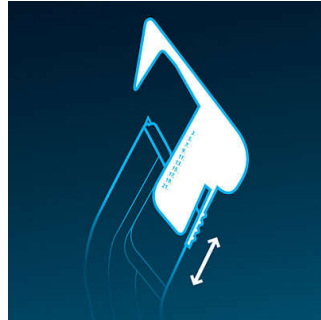

Best mulig ytelse som føles fantastisk

- De avrundede bladene og kammene gjør at du unngår å skrape opp huden
- Lengdeinnstillinger for høy presisjon (intervaller på 2 mm)

Gir maksimal brukervennlighet

- Kompakt og lett for enkel og mindre slitsom håndtering

Skap det utseendet du ønsker

- Ti sikre lengdeinnstillinger opptil 21 mm

Gir optimal kraft

- Nettdrevet og trådløs bruk for maksimal kraft og frihet
- 40 minutter med trådløs bruk for optimal frihet

Frisyren du vil ha, uten å bytte kam

- Justerbar kam for alle lengdeinnstillinger uten problemer

PHILIPS

Høydepunkter

Avrundede blader og kammer

Knivene og tuppene på kammen er avrundede for å unngå at huden skrapes opp under bruk.

Kompakt og lett

Kompakt og lett for enkel og mindre slitsom håndtering

Kan brukes med og uten ledning

Bruk Philips-trimmeren med ledning eller trådløst med oppladet batteri for maksimal effekt og frihet.

Justerbar kam

Philips-hårklipperen har en integrert kam som kan justeres ved å trykke på den. Totalt 10 lengdeinnstillinger er tilgjengelige for hårlengder opptil 21 mm.